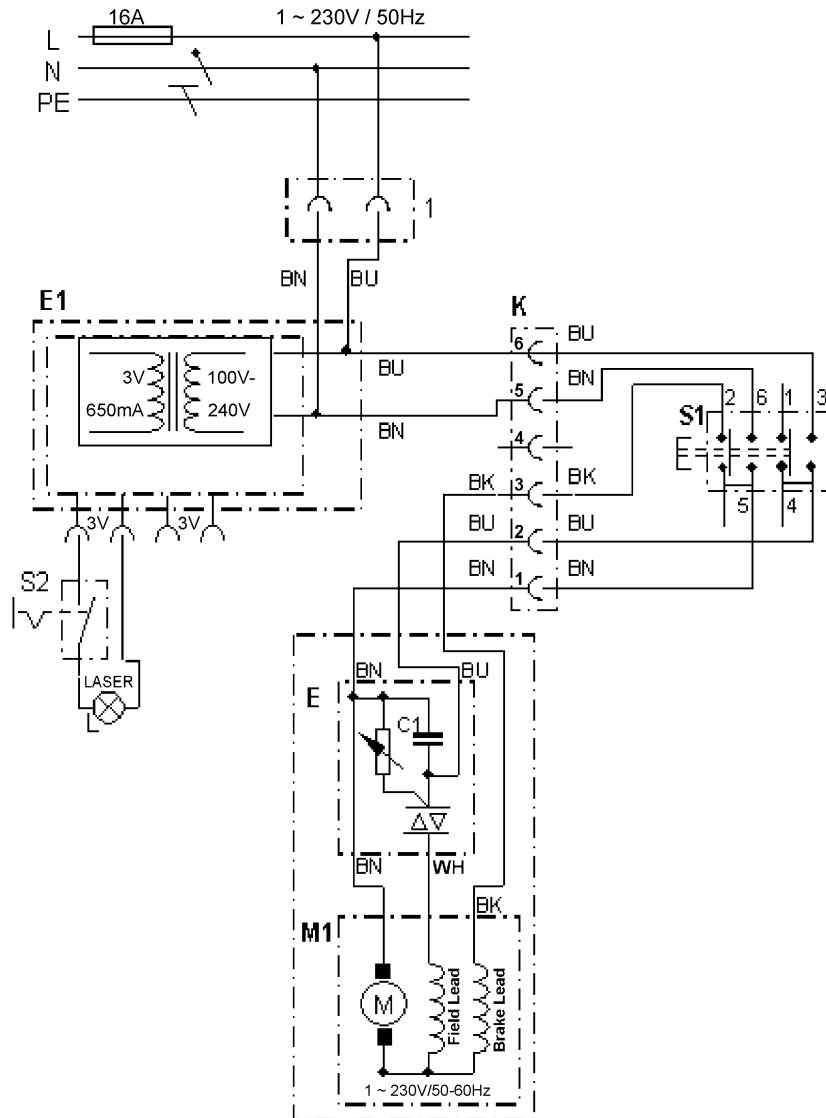

0103150000 10

metabo®

KGS 315 PLUS

0103150000 10

metabo®

KGS 315 PLUS

010315000010

1	1	1395739162	41	1	1010737423	92	1	8402736632
2	1	1482736579	42	1	9102076823	93	1	341702050
3	1	1485736553	43	1	9102689833	96	1	1010739434
4	1	1010736150	44	2	341704570	97	1	7631738677
5	1	1010736753	45	4	341147920	98	2	1381736497
6	1	8056736540	46	1	1010740300	99	1	7051736413
7	1	1010739213	47	1	1010737431	100	1	1380736787
8	3	6172001805	48	2	1010737555	101	1	1381736519
9	1	8243740097	49	1	1010736427	102	1	6143736880
10	1	7233736389	50	4	6132002060	103	1	6104220876
11	1	1010739248	51	2	341704580	104	1	1380736469
12	1	1381736683	60	1	1010739418	105	1	1010739027
13	1	1010739230	61	1	343082440	106	1	141132000
14	1	7051722854	62	1	1381737167	107	1	6300016713
15	1	1380739255	63	1	1010739060	108	1	1010737440
16	1	1010739035	64	1	8011739294	151	1	341704560
18	1	7231703351	66	1	1010739094	152	1	399999990
19	1	7051711623	67	1	1010736133	153	1	399999990
20	1	1381736802	68	1	7631740116			
21	1	1010739132	69	9	341702050			
22	1	339203820	70	1	1010736168			
23	1	1010737229	71	1	8111737712			
24	1	7051736405	73	3	6143661561			
25	1	1381736861	74	1	141150110			
26	1	6400736810	80	1	8402736722			
27	1	1010736893	81	1	1380736582			
30	1	1010737210	82	6	6164029245			
31	2	1010736257	83	1	1381691566			
32	1	1010739108	84	2	1385736475			
33	1	1010739124	85	1	1381736535			
36	1	1010739116	86	1	7051736618			
37	1	1010739647	87	1	1381736594			
38	1	1010739159	89	1	1385736505			
39	1	1010736249	90	1	1485735689			
40	1	1388739629	91	1	1381736330			

metabo®

KGS 315 PLUS

0 1 0 3 1 5 0 0 0 0 1 0

	Litzenfarben	Colour of strands	Couleur des cordons
BK	schwarz	black	noir
WH	weiß	white	blanc
BU	blau	blue	bleu
YE	gelb	yellow	jaune
RD	rot	red	rouge
TR	transparent	transparent	transparent
BN	braun	brown	brun
GY	grau	grey	gris
GNYE	grün-gelb	green-yellow	vert-jaune
BKWH	schwarz-weiß	black-white	noir-blanc
GN	grün	green	vert
OG	orange	orange	orange
VT	violett	violet	violet
TQ	türkis	turquoise	turquoise